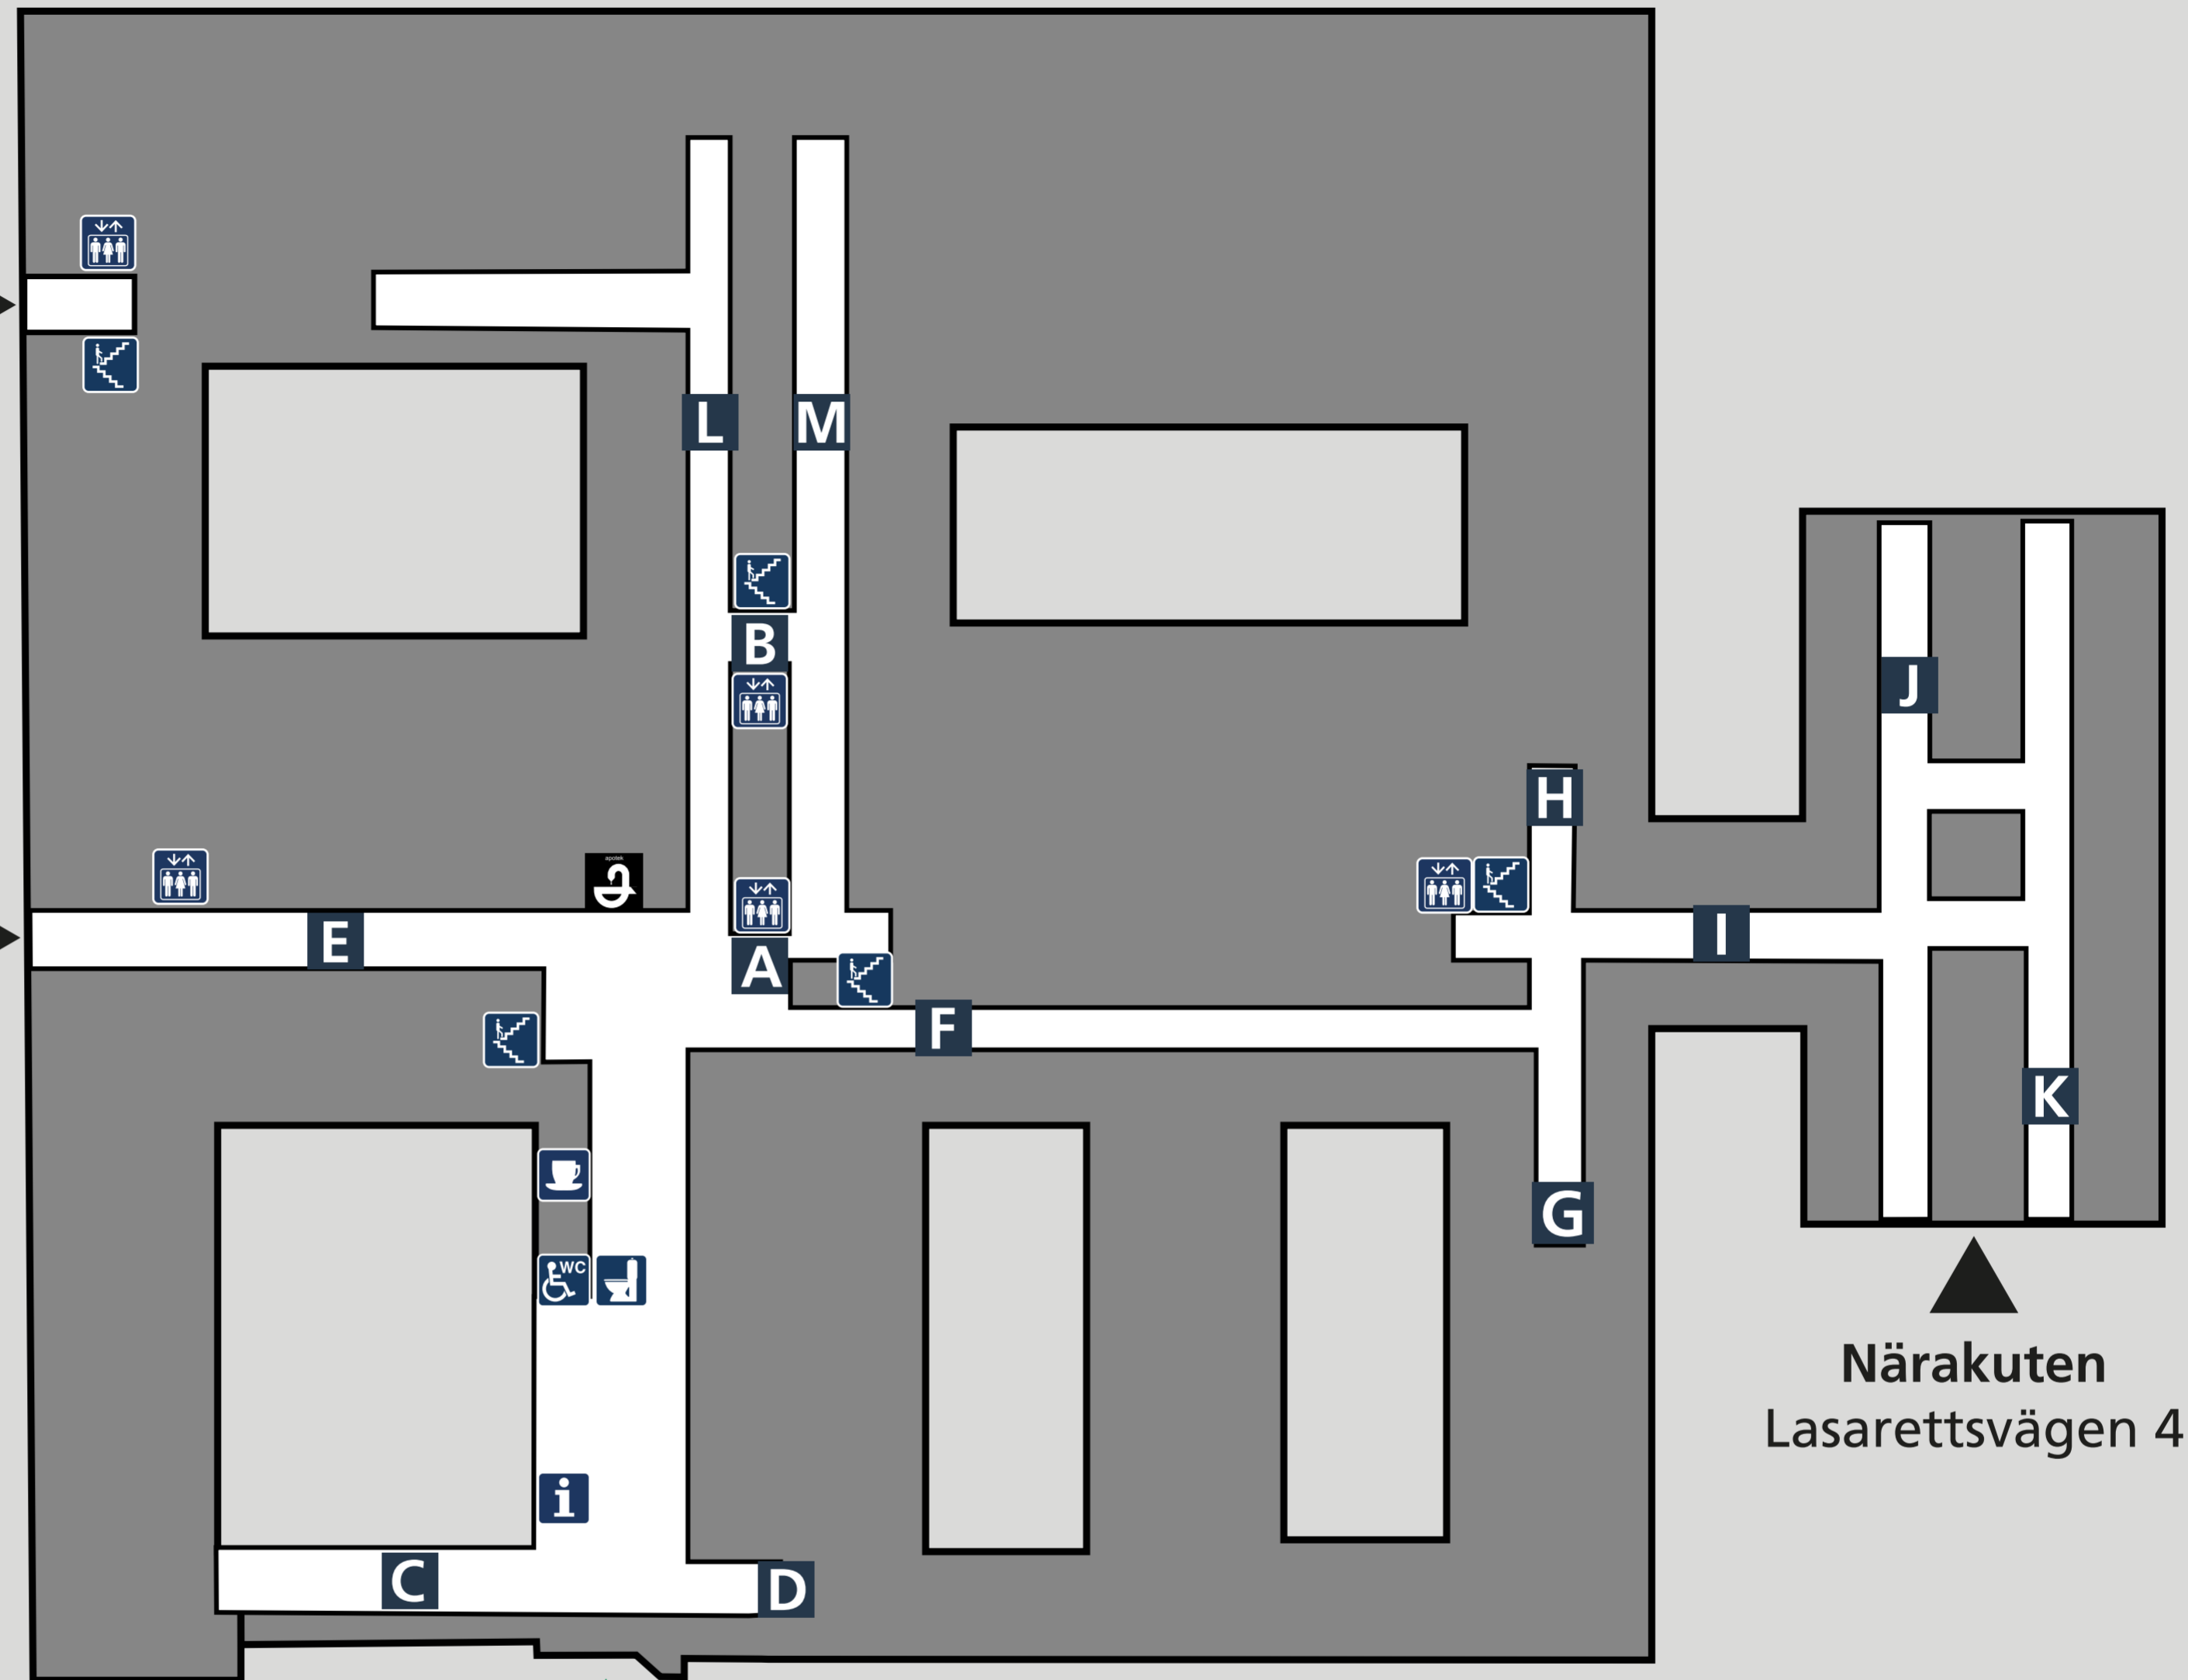

Entré 4
Tallmo-
vägen 3

Västra
entrén
Tallmo-
vägen 5

► Ut- och ingångar

i Information

A Målpunkter

Trappa

Hissar

Tillgänglig toalett

Toalett

Café

Apotek

Huvudentré
Lasarettsvägen 6

Närakuten
Lasarettsvägen 4

Lasarettsvägen 8

Lastkaj
Lasarettsvägen 9