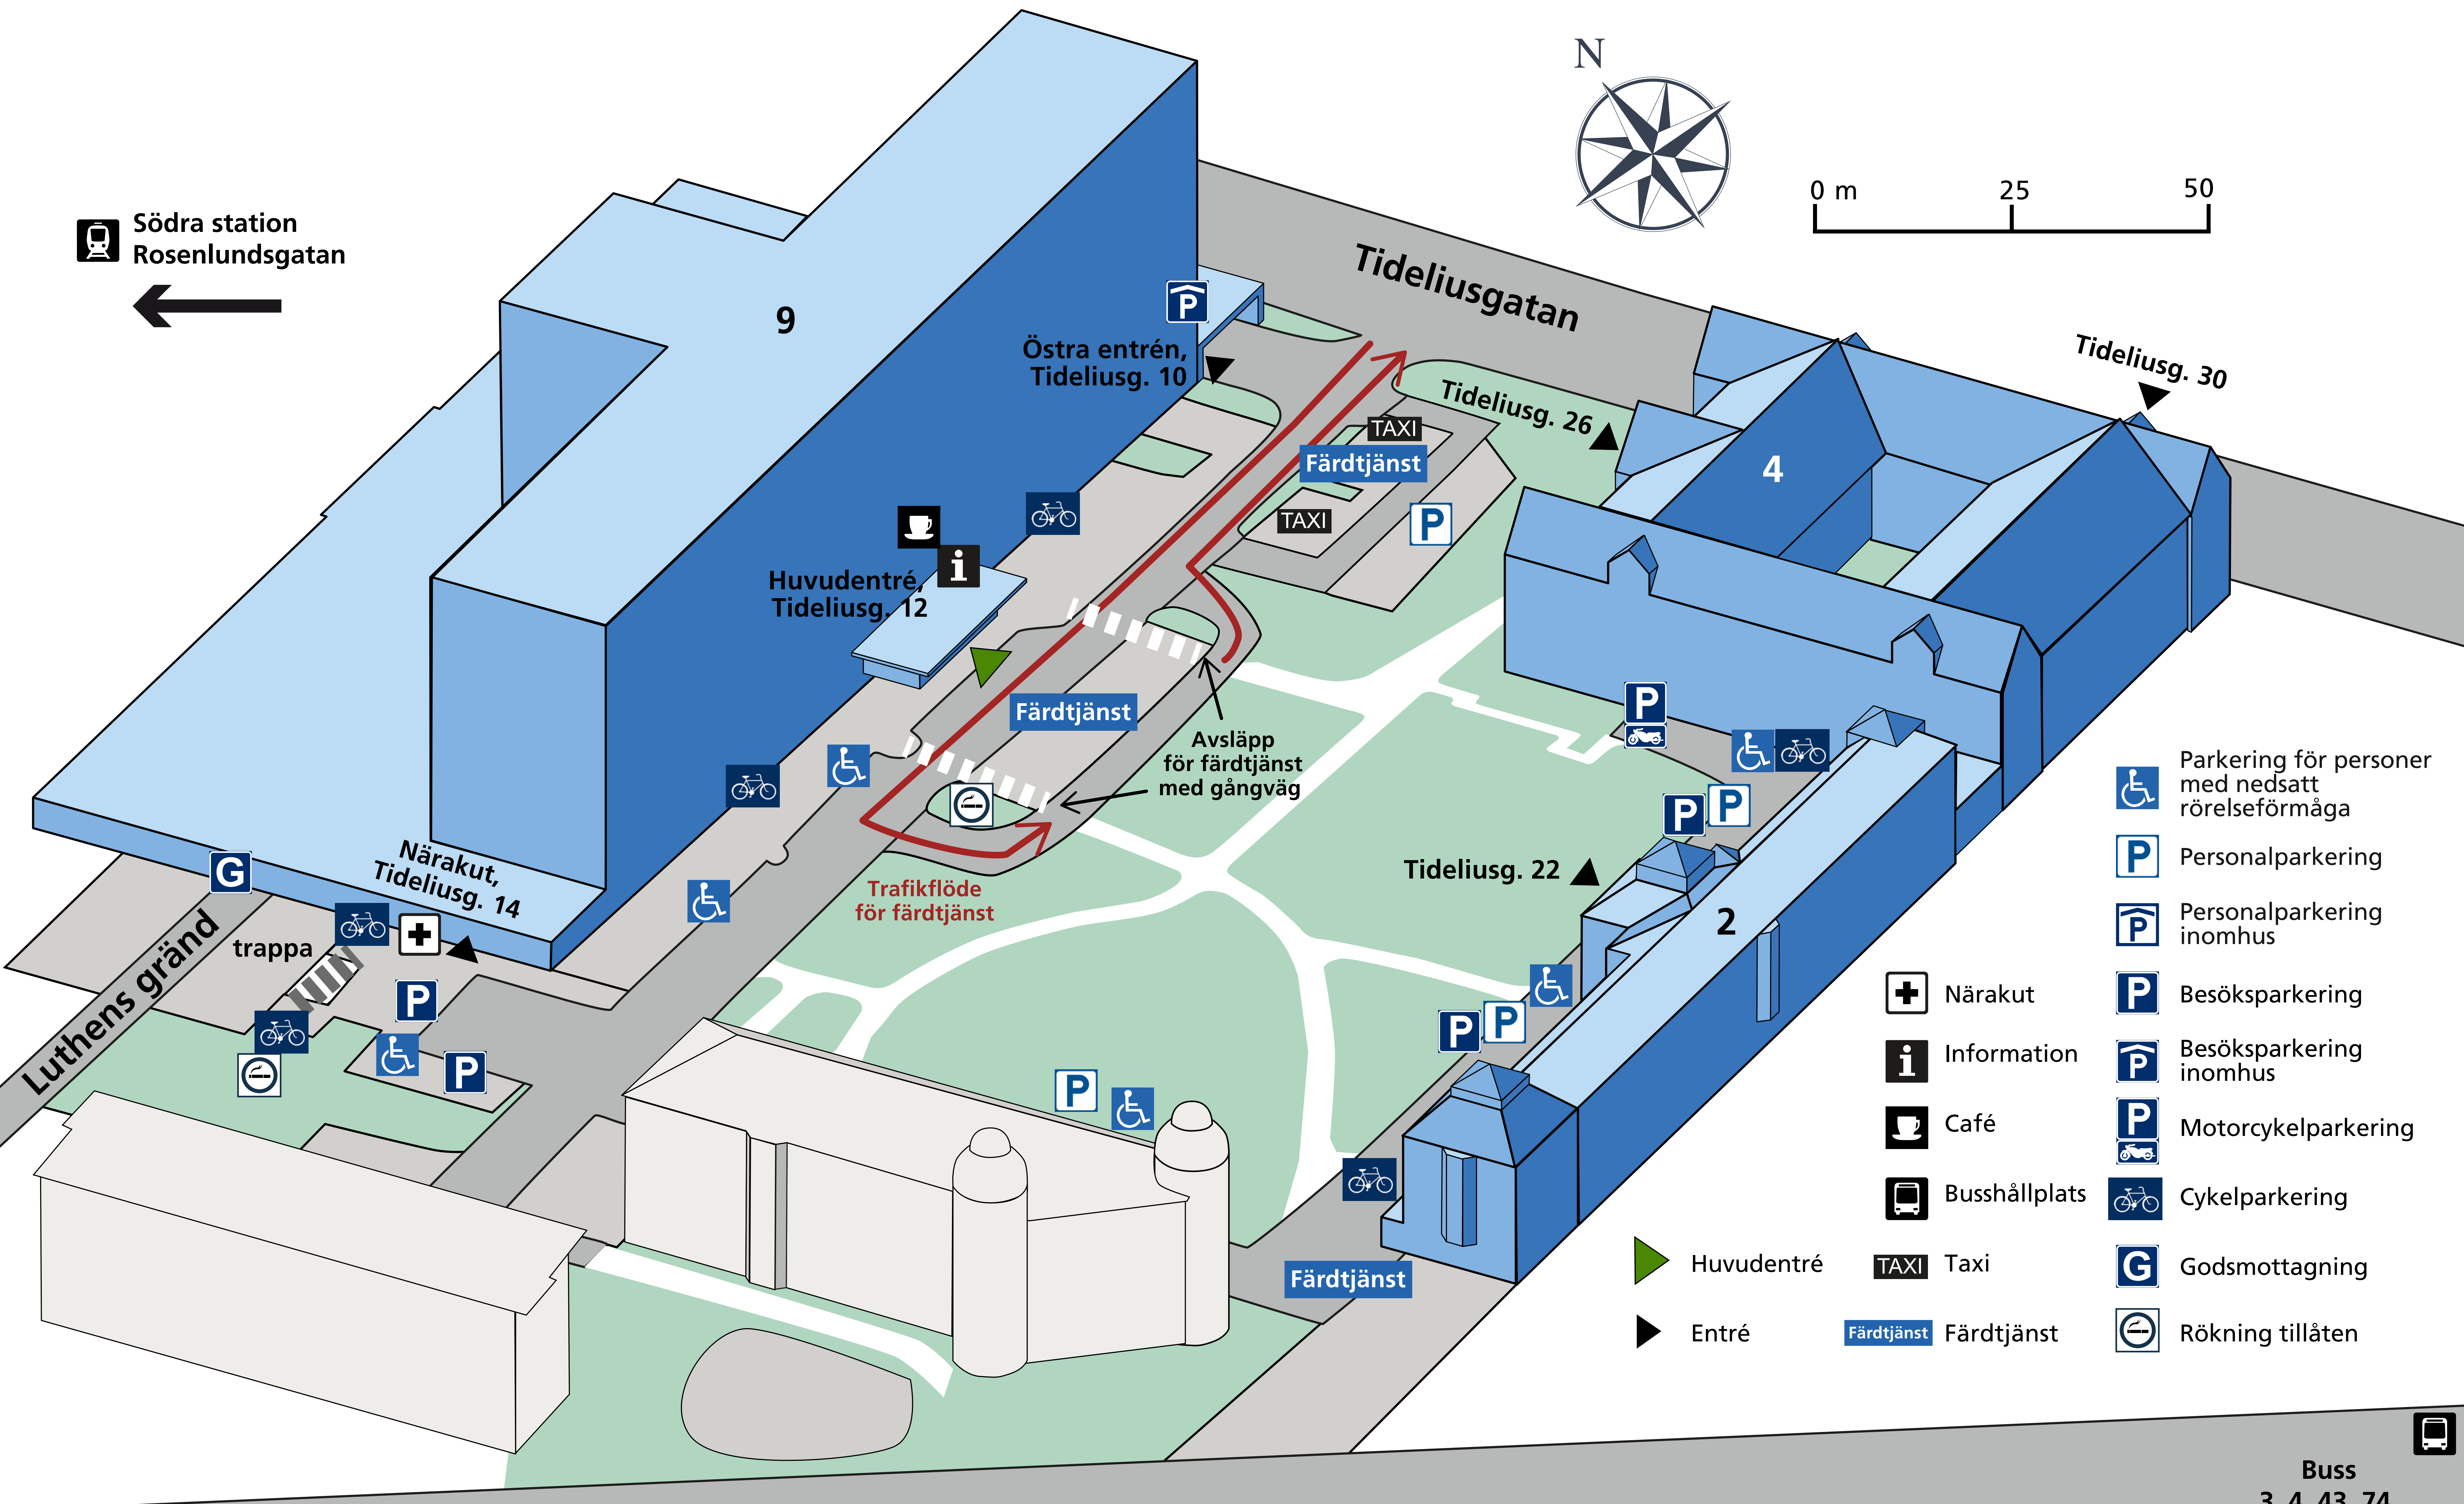

Södra station
Rosenlundsgatan

- Parkering för personer med nedsatt rörelseförmåga
- Personalparkering
- Personalparkering inomhus
- Besöksparkering
- Besöksparkering inomhus
- Motorcykelparkering
- Cykelparkering
- Godsmottagning
- Rökning tillåten

- Närakut
- Information
- Café
- Busshållplats
- Taxi
- Färdtjänst

- Huvudentré
- Entré

Ringvägen

Buss
3, 4, 43, 74,
94, 164