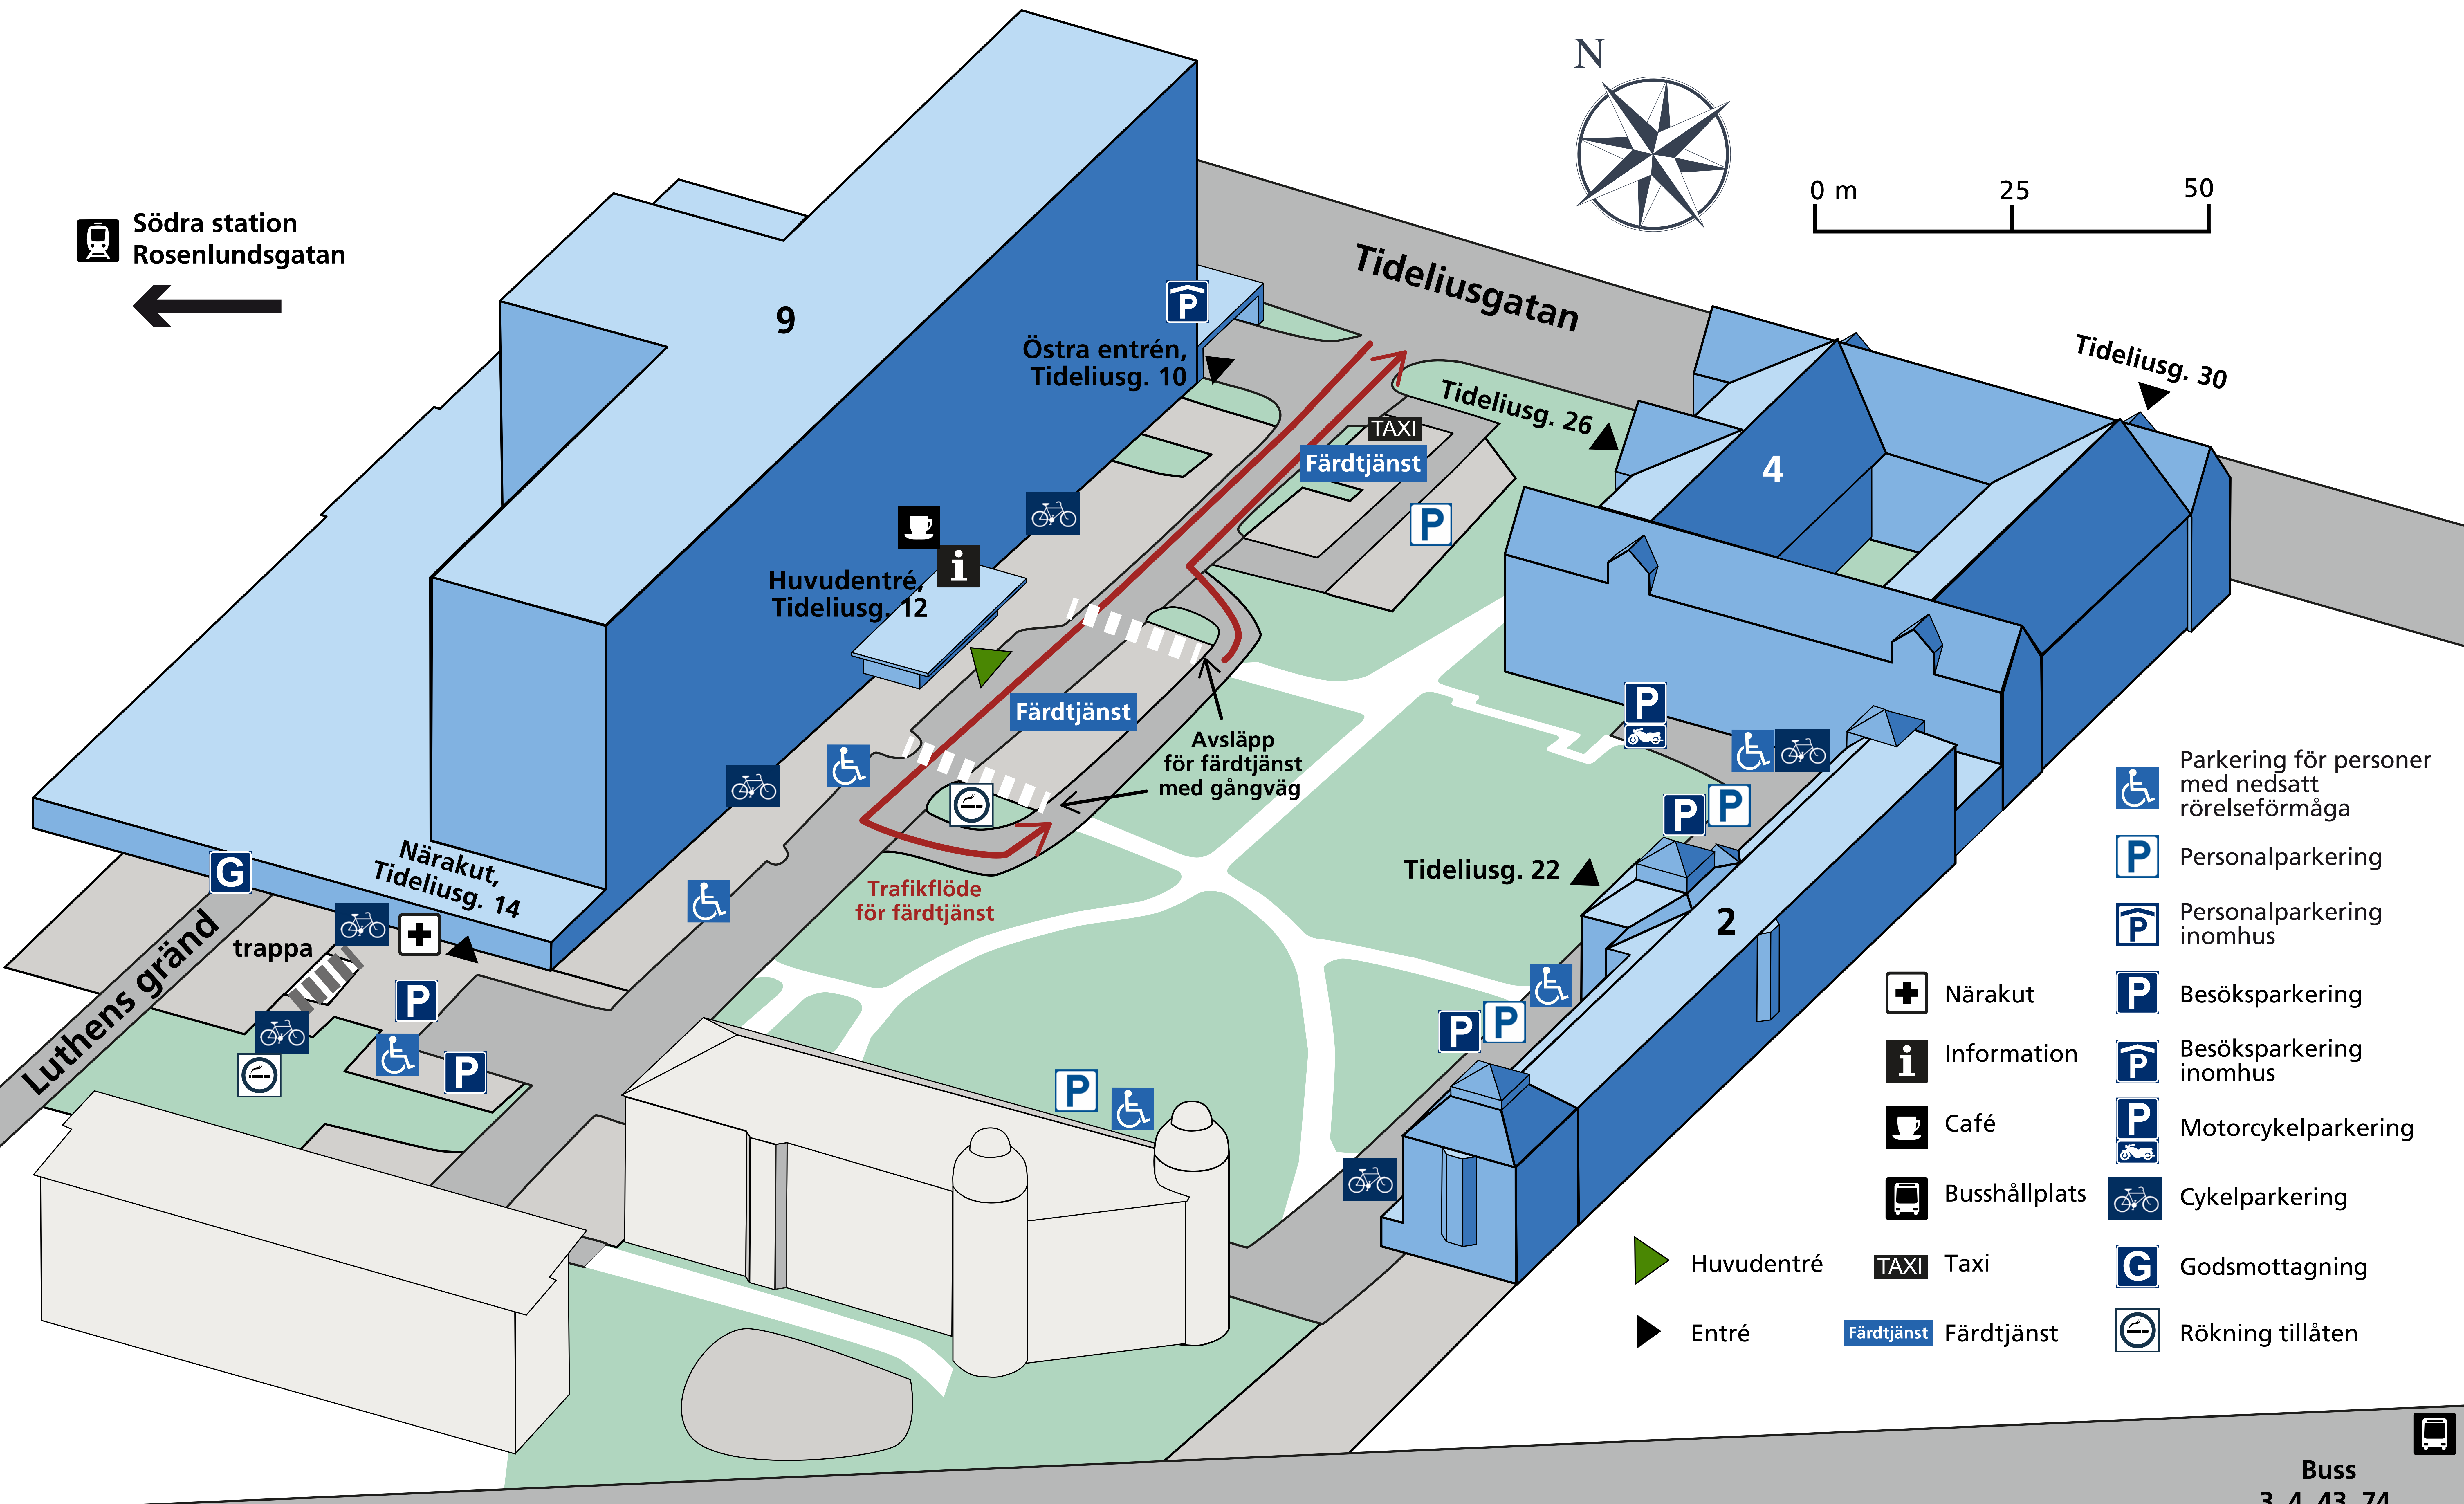

Södra station
Rosenlundsgatan

Huvudentré,
Tideliusg. 12

Östra entrén,
Tideliusg. 10

Närakut,
Tideliusg. 14

Färdtjänst

Färdtjänst

Avsläpp
för färdtjänst
med gångväg

Trafikflöde
för färdtjänst

Tideliusg. 22

Tideliusg. 26

Tideliusg. 30

trappa

- Parkering för personer med nedsatt rörelseförmåga
- Personalparkering
- Personalparkering inomhus
- Besöksparkering
- Besöksparkering inomhus
- Motorcykelparkering
- Cykelparkering
- Godsmottagning
- Rökning tillåten
- Café
- Information
- Närakut
- Taxi
- Färdtjänst
- Busshållplats
- Entré

Ringvägen

Buss
3, 4, 43, 74,
94, 164