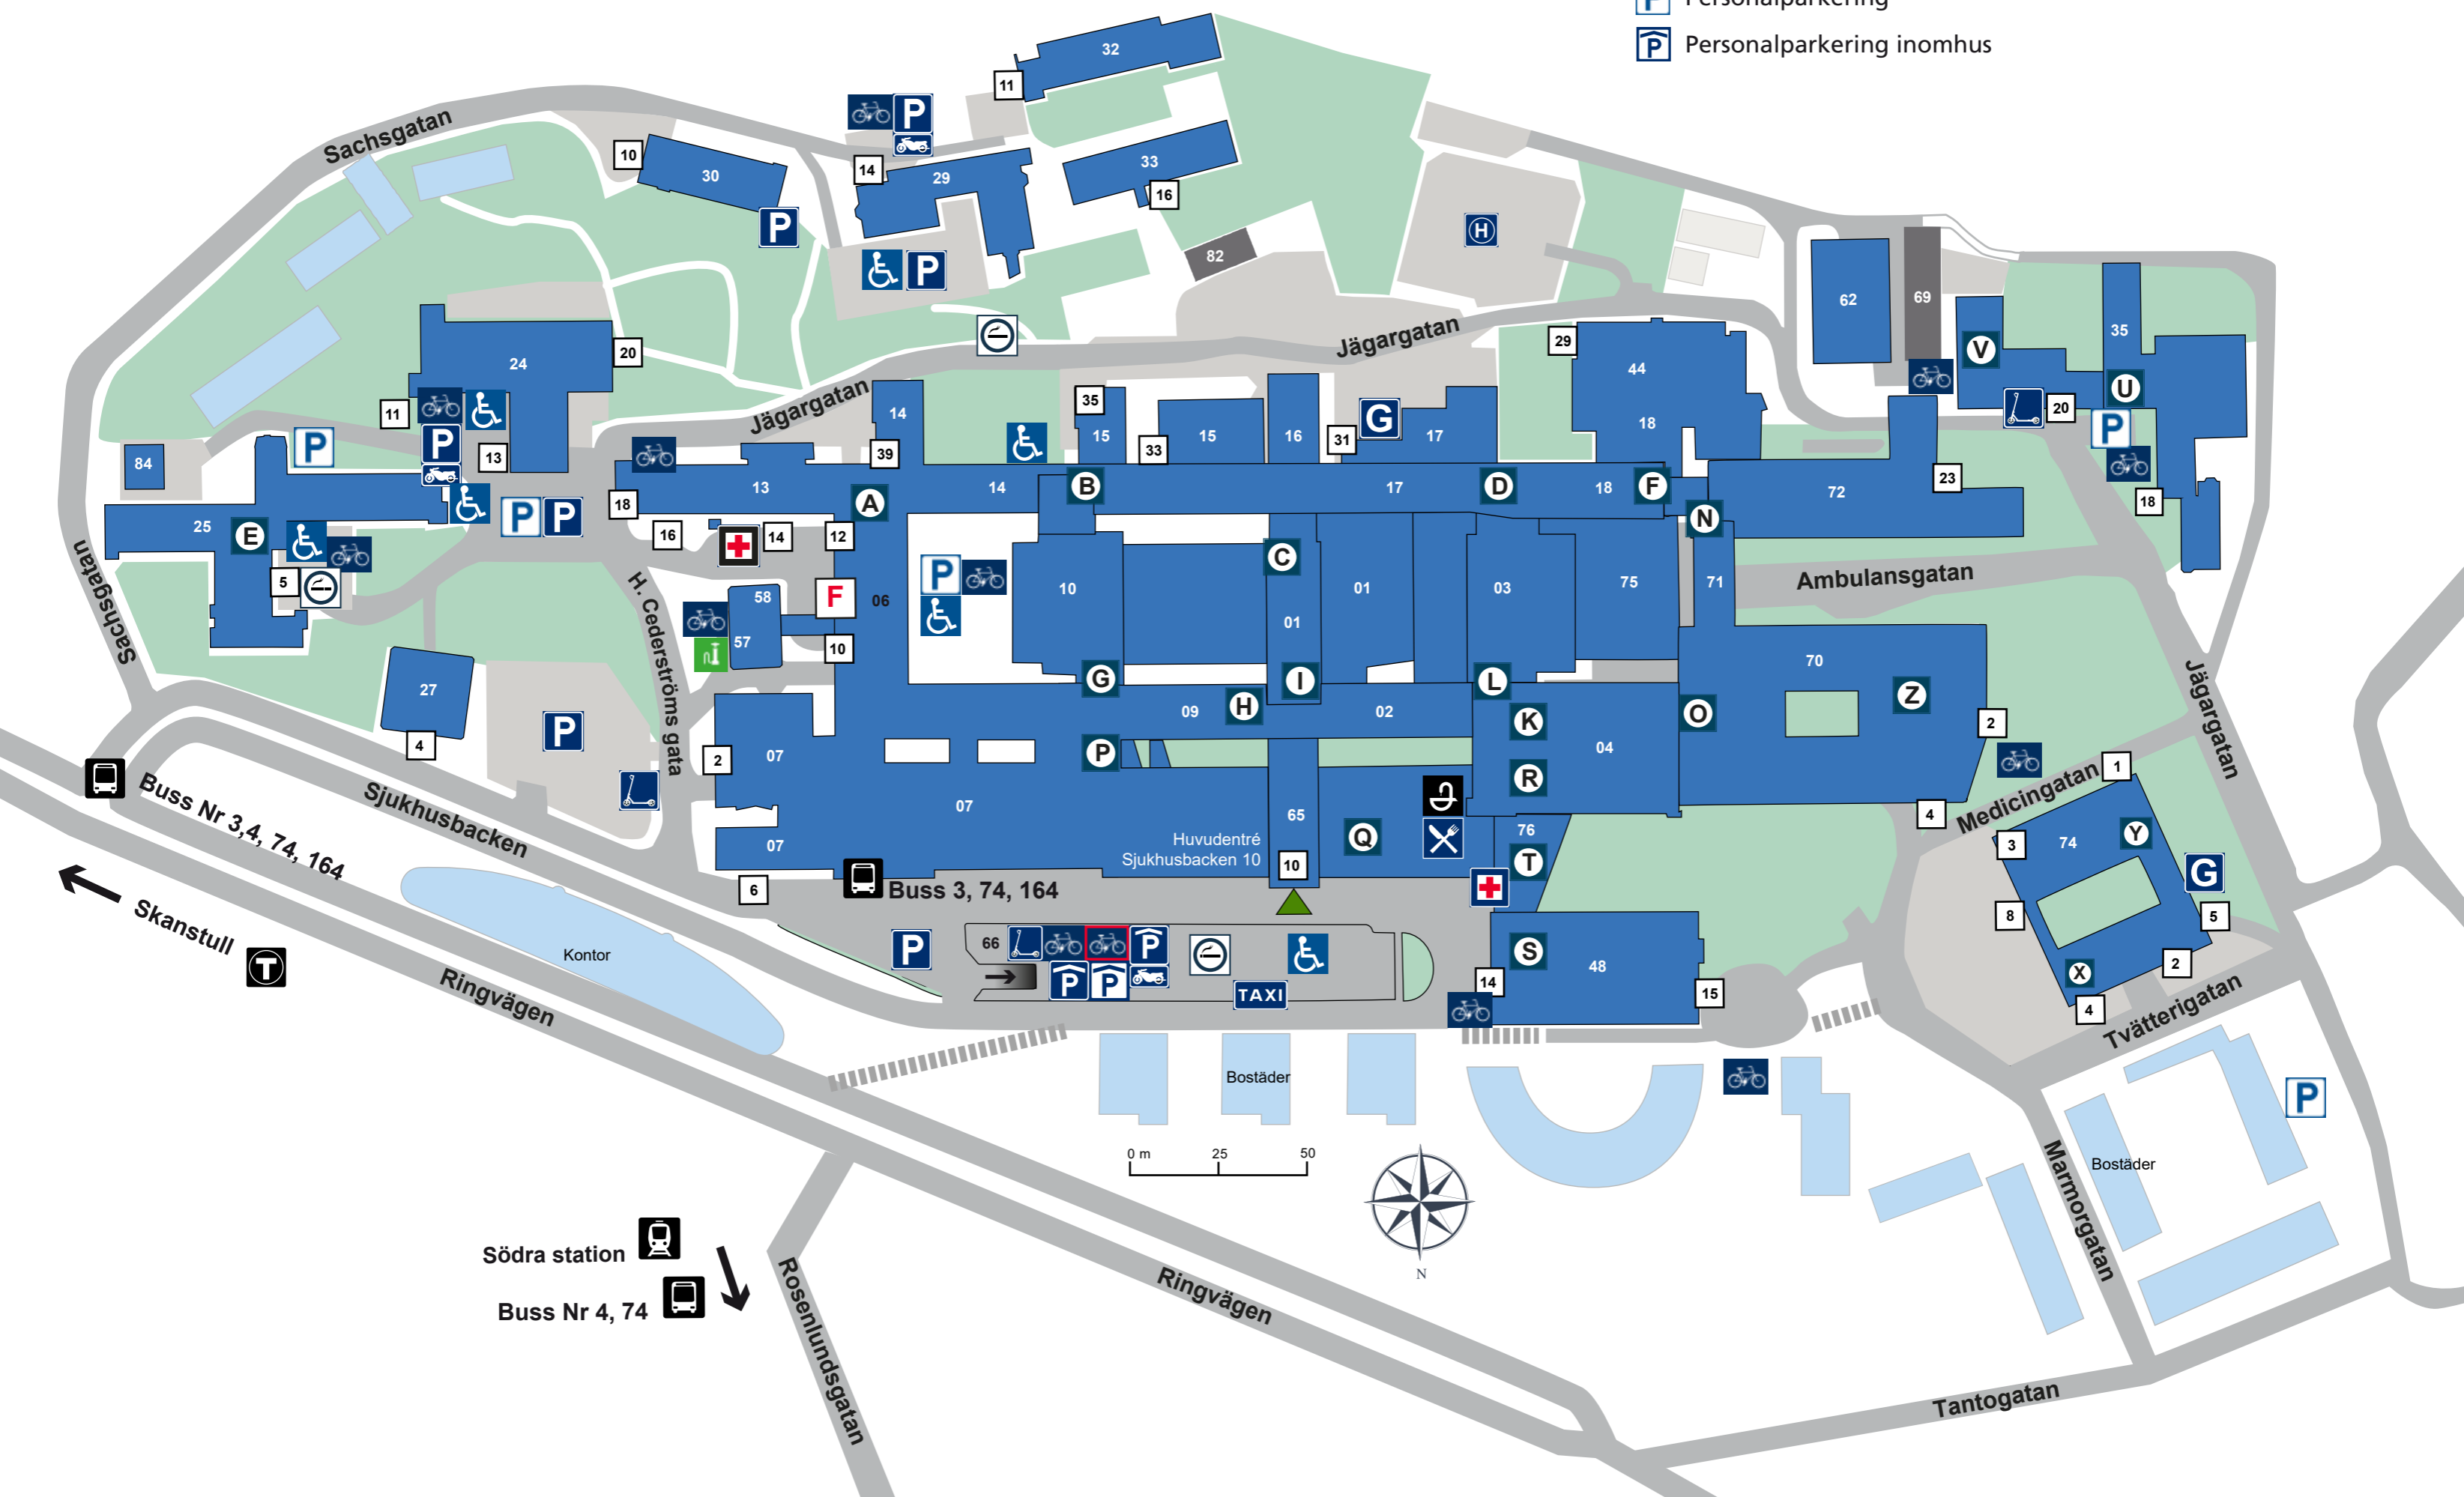

Södersjukhuset

-  Huvudentré
-  Akutmottagning/Vuxen
-  Förlossning/BB
-  Akutmottagning/Barn
-  Husnummer
-  Gatunummer
-  Målpunkter/Hiss
-  Godsmottagning
-  Paviljong
-  Helikopterplatta
-  Matställe
-  Apotek
-  Rökning tillåten
-  Busshållplats
-  Pendeltåg
-  Tunnelbana
-  Parkering för personer med nedsatt rörelseförmåga
-  Besöksparkering
-  Besöksparkering inomhus
-  Personalparkering
-  Personalparkering inomhus
-  Motorcykelparkering
-  Motorcykelparkering inomhus
-  Cykelparkering
-  Cykelparkering med kortläsare
-  Cykelpump
-  Elsparkcykelparkering

Södra station 
 Buss Nr 4, 74 