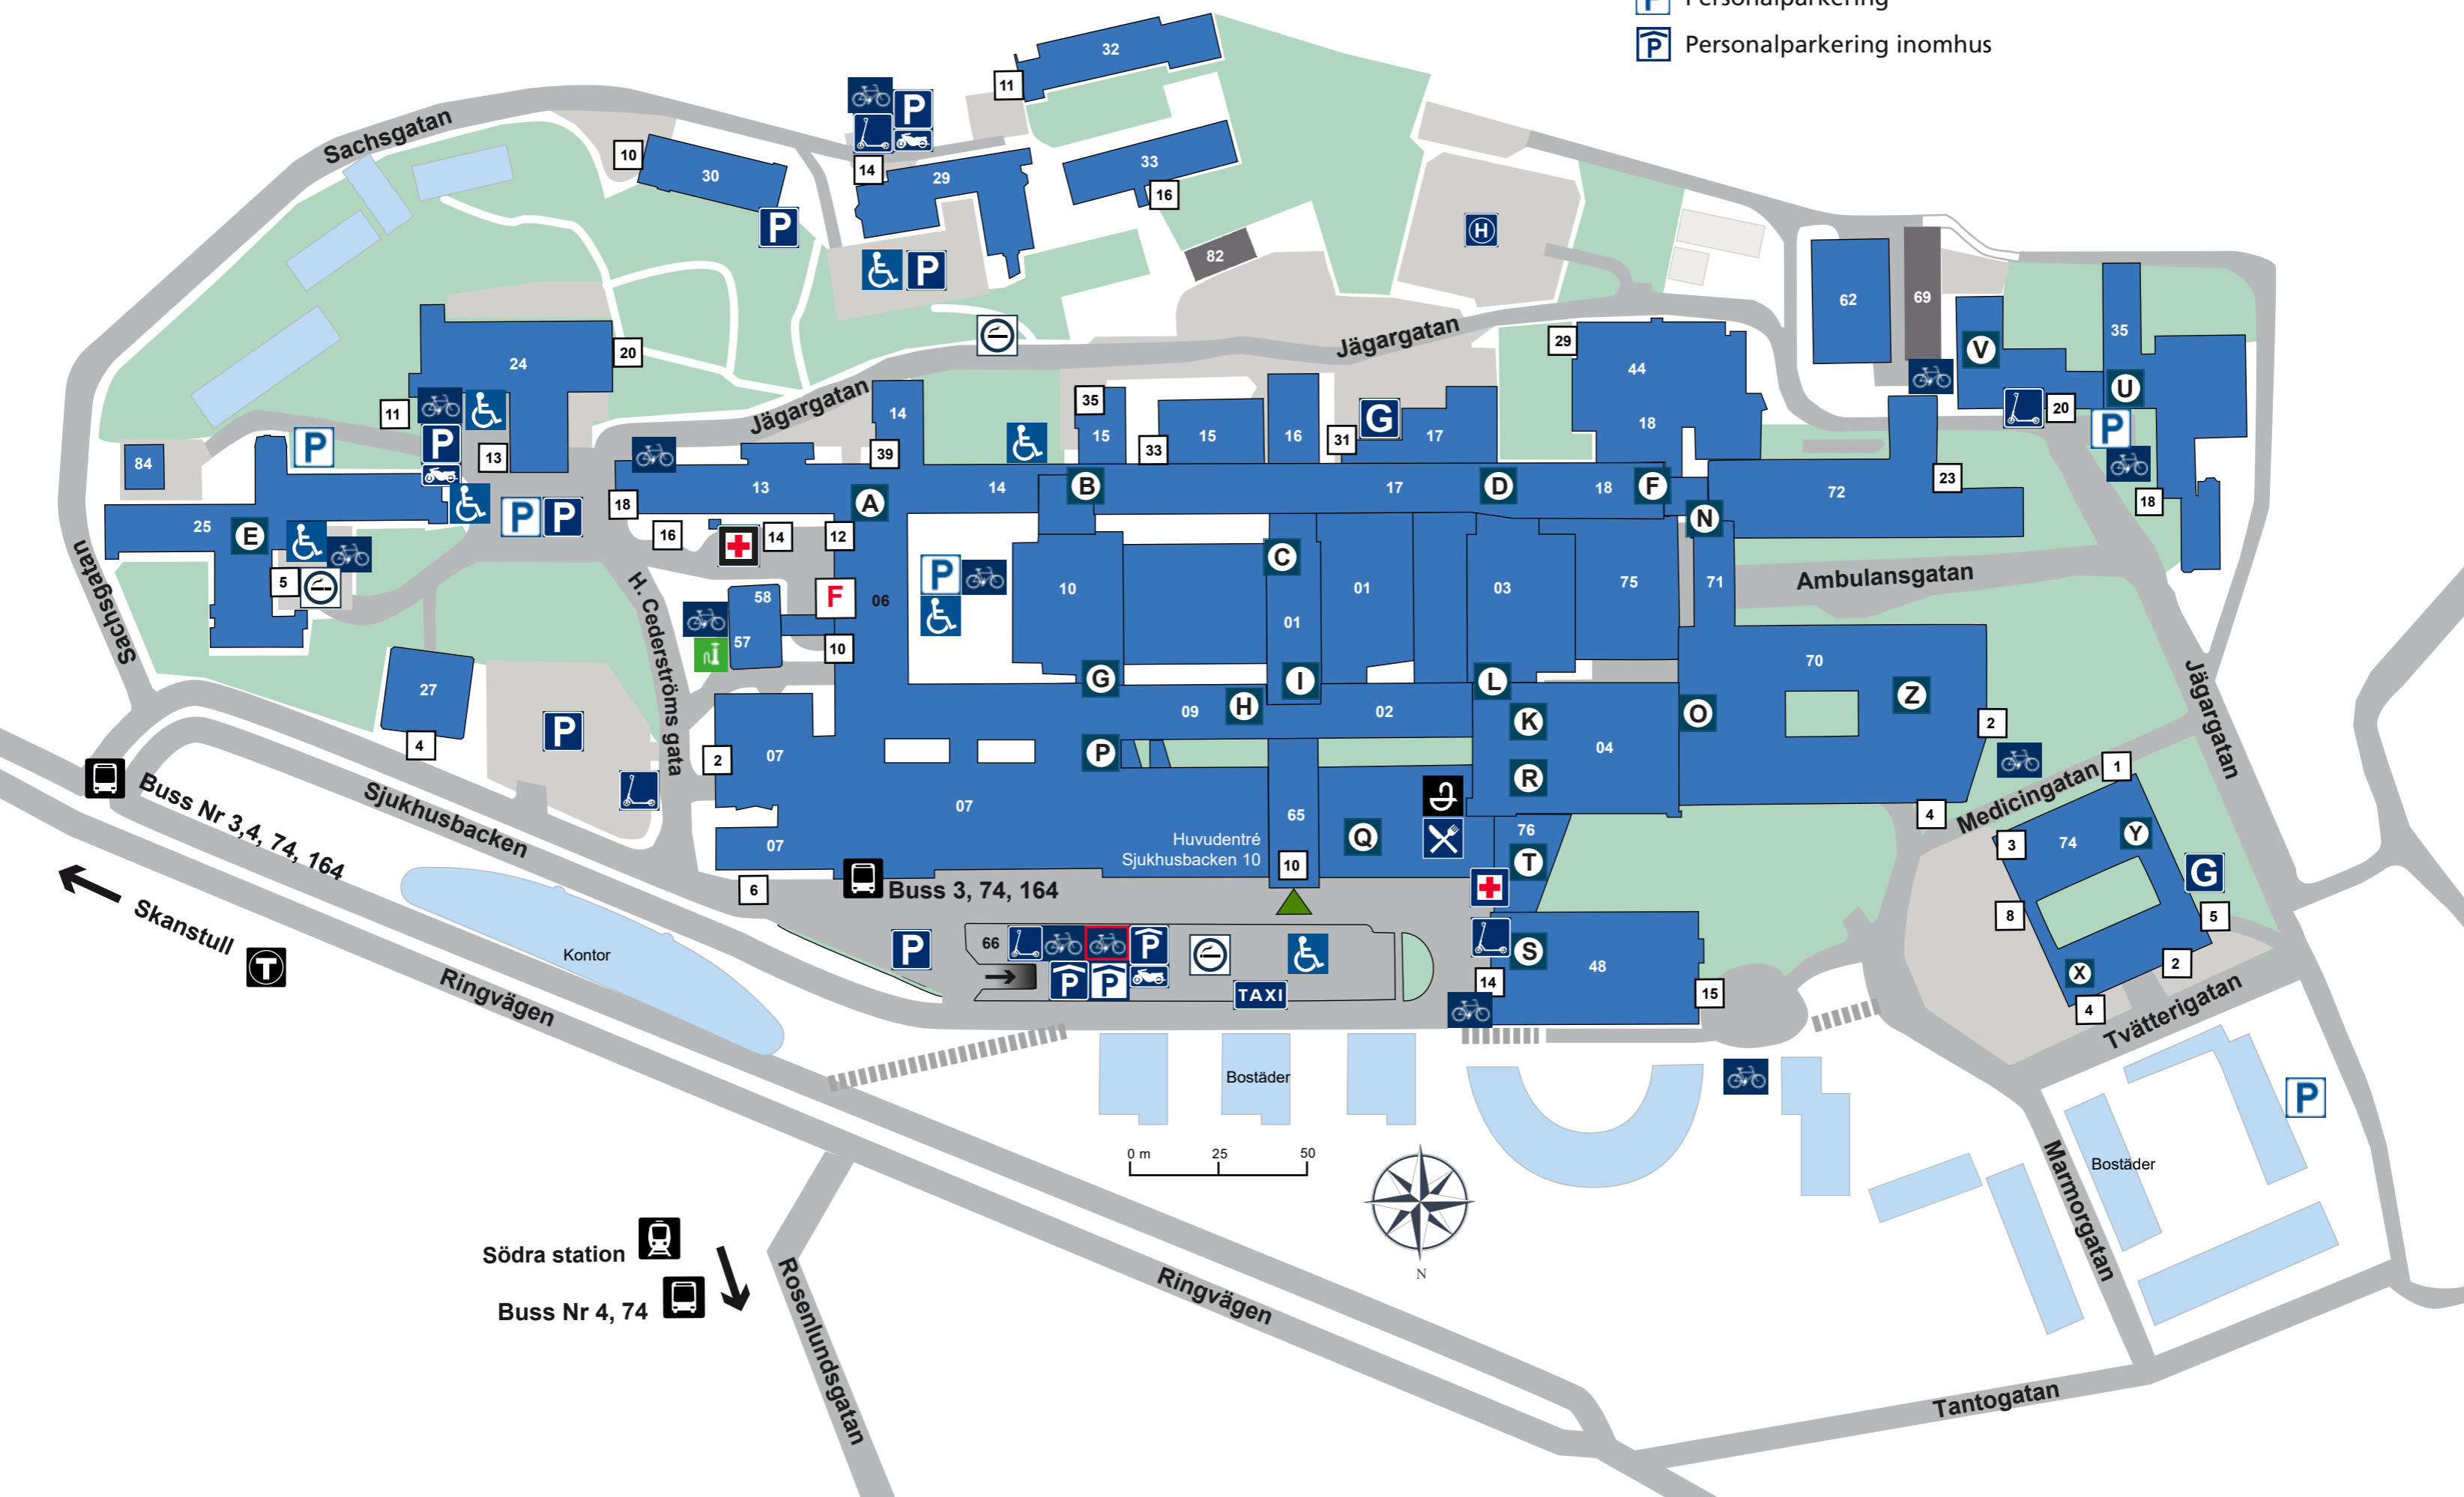

# Södersjukhuset

-  Huvudentré
-  Akutmottagning/Vuxen
-  Akutmottagning/Barn
-  Förlossning/BB
-  Husnummer
-  Gatunummer
-  Målpunkter/Hiss
-  Godsmottagning
-  Paviljong
-  Helikopterplatta
-  Matställe
-  Apotek
-  Rökning tillåten
-  Busshållplats
-  Pendeltåg
-  Tunnelbana
-  Parkering för personer med nedsatt rörelseförmåga
-  Besöksparkering
-  Besöksparkering inomhus
-  Personalparkering
-  Personalparkering inomhus
-  Motorcykelparkering
-  Motorcykelparkering inomhus
-  Cykelparkering
-  Cykelparkering med kortläsare
-  Cykelpump
-  Elsparkcykelparkering

Södra station   
 Buss Nr 4, 74 