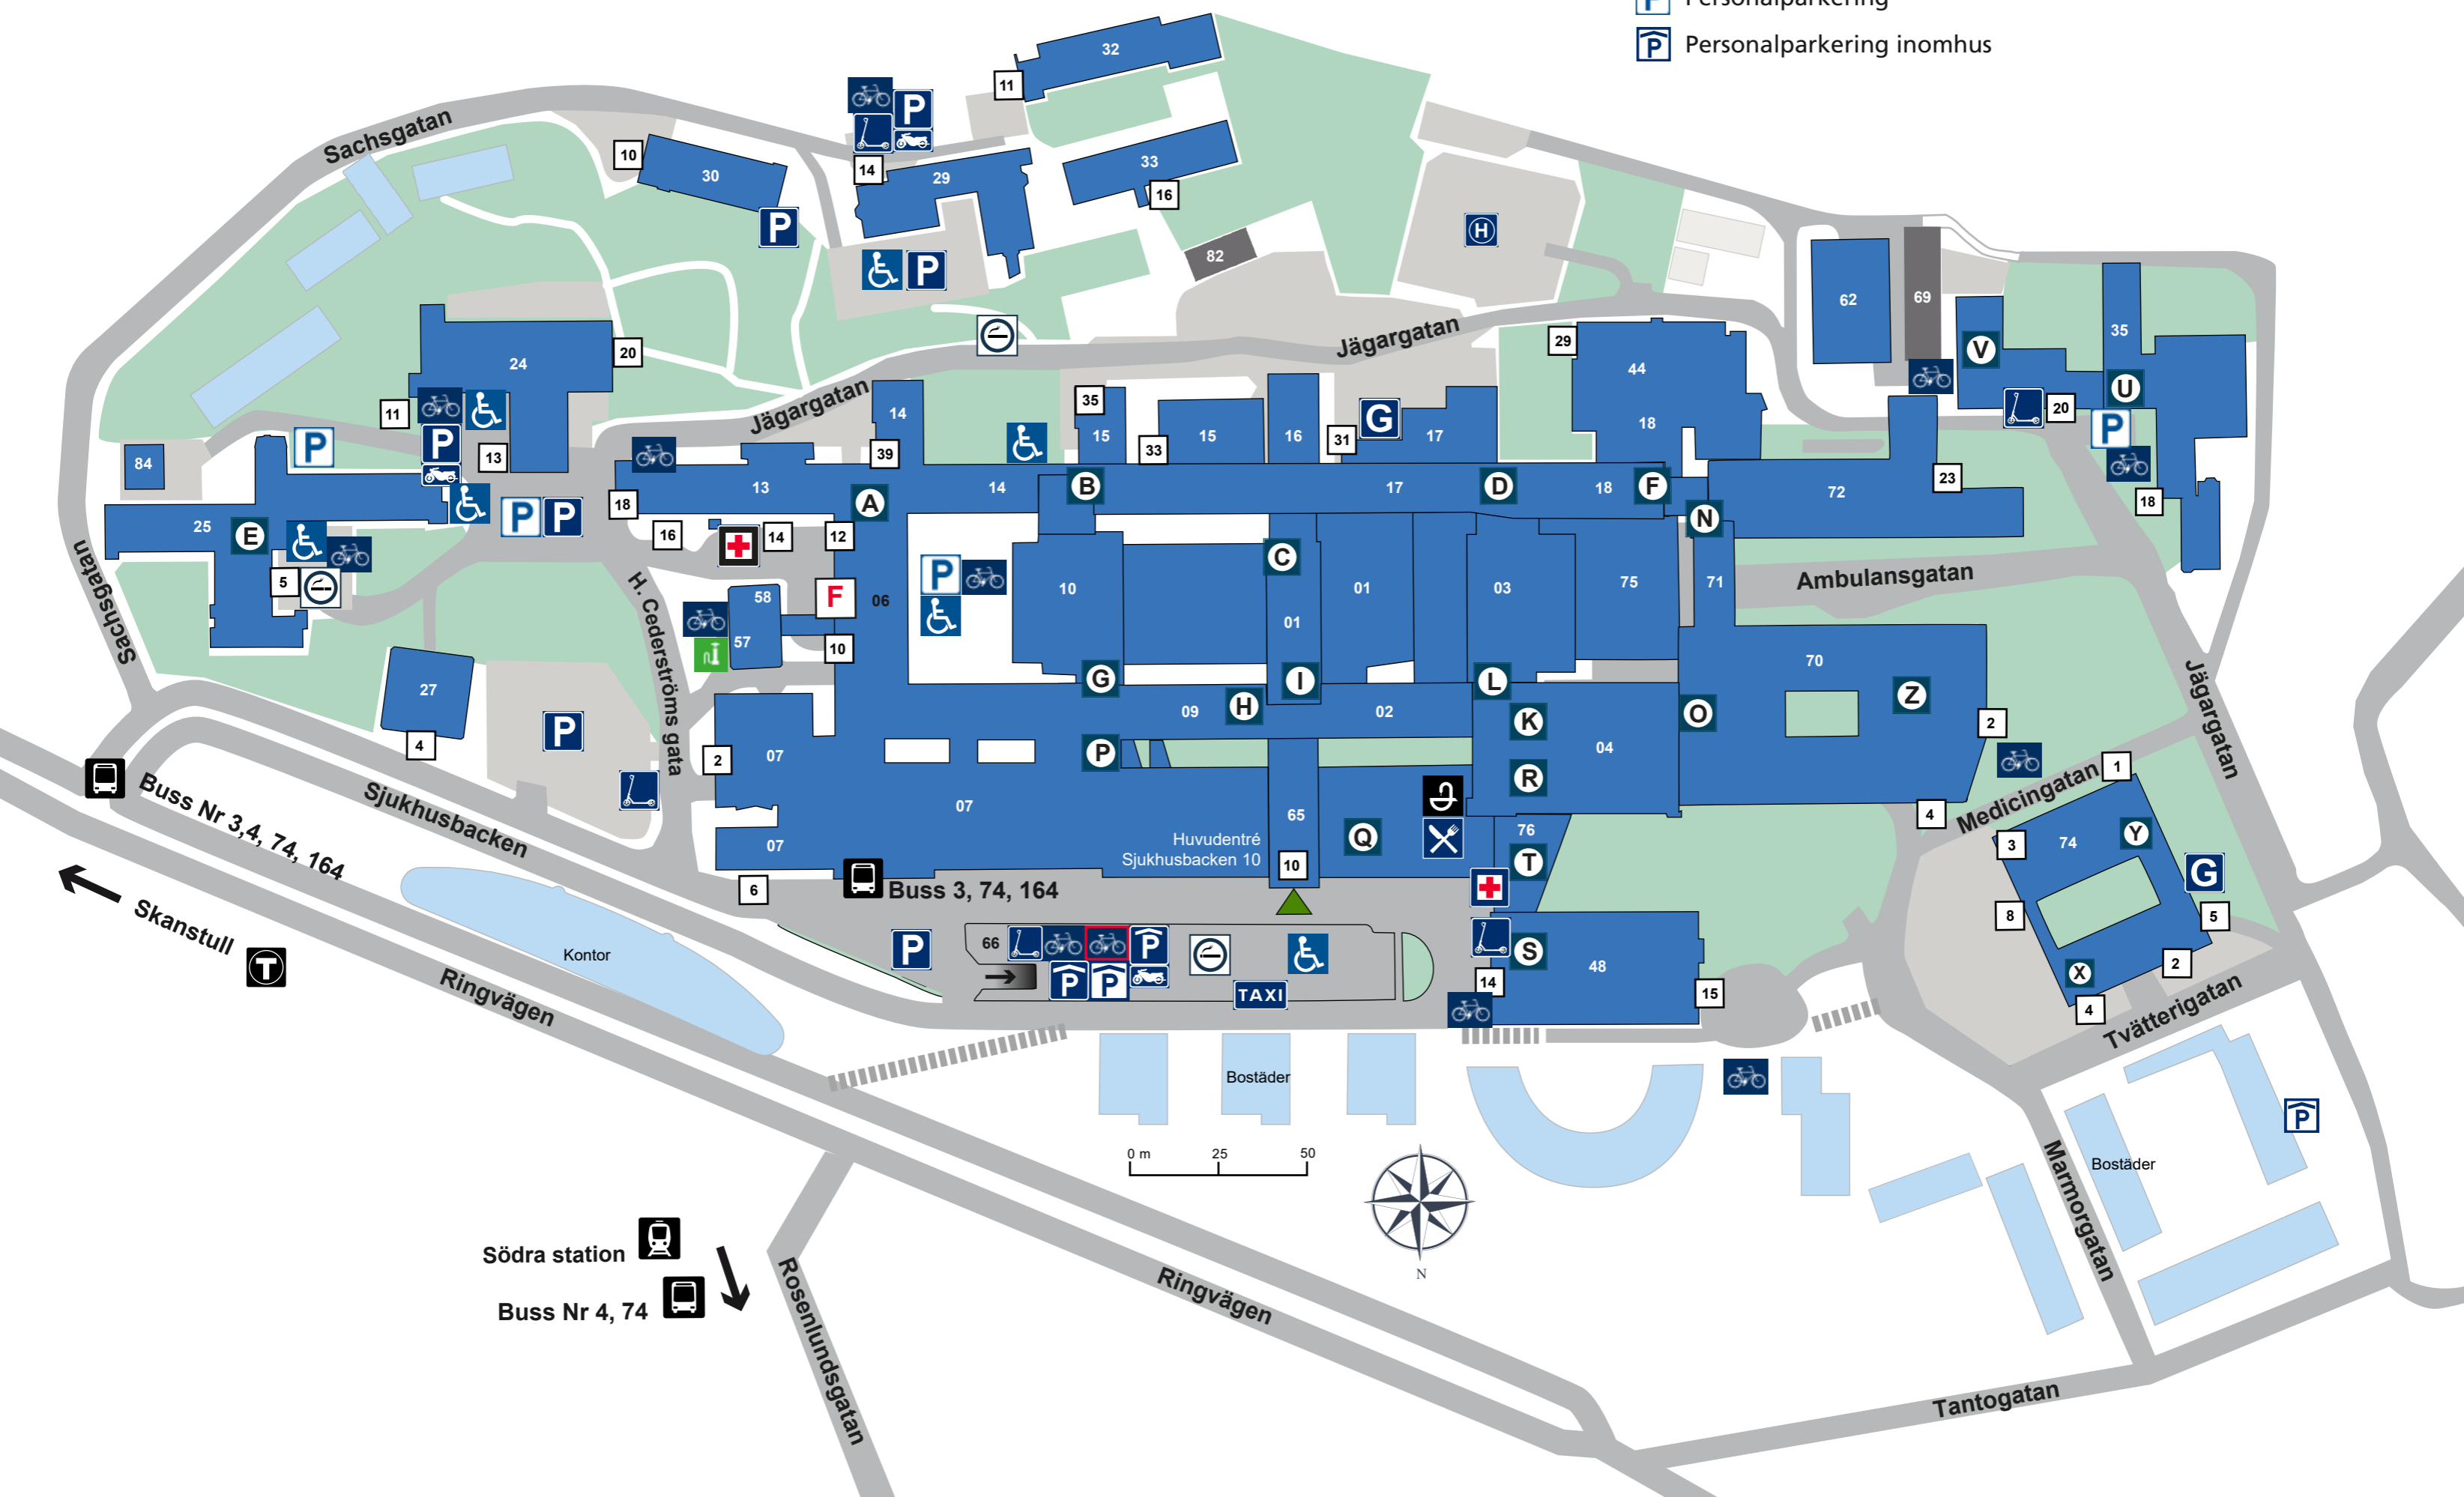

Södersjukhuset

-  Huvudentré
-  Akutmottagning/Vuxen
-  Akutmottagning/Barn
-  Förlossning/BB
-  Husnummer
-  Gatunummer
-  Målpunkter/Hiss
-  Godsmottagning
-  Paviljong
-  Helikopterplatta
-  Matställe
-  Apotek
-  Rökning tillåten
-  Busshållplats
-  Pendeltåg
-  Tunnelbana
-  Parkering för personer med nedsatt rörelseförmåga
-  Besöksparkering
-  Besöksparkering inomhus
-  Personalparkering
-  Personalparkering inomhus
-  Motorcykelparkering
-  Motorcykelparkering inomhus
-  Cykelparkering
-  Cykelparkering med kortläsare
-  Cykelpump
-  Elsparkcykelparkering

Södra station 
 Buss Nr 4, 74 